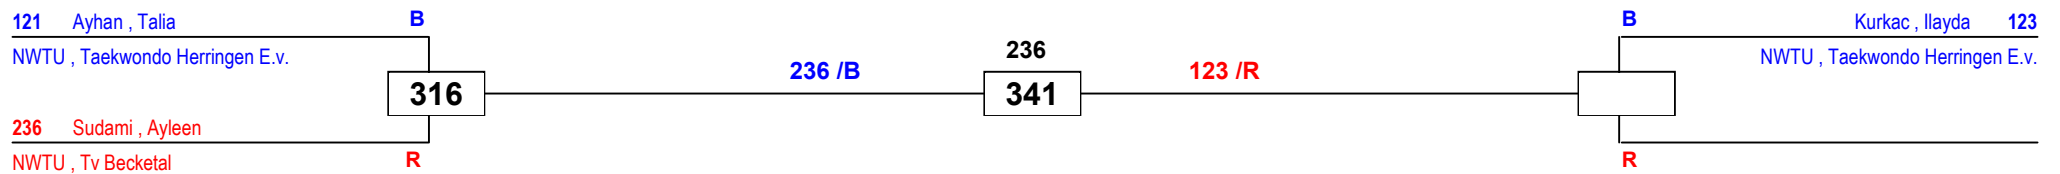

Lippe Pokal 2019

am 16.02.2019

J Bw-41 LK II

Draw Sheet

1. Ayleen Sudami (Tv Becketal, NWTU)
2. Ilayda Kurkac (Taekwondo Herringen E.v., NWTU)
3. Talia Ayhan (Taekwondo Herringen E.v., NWTU)