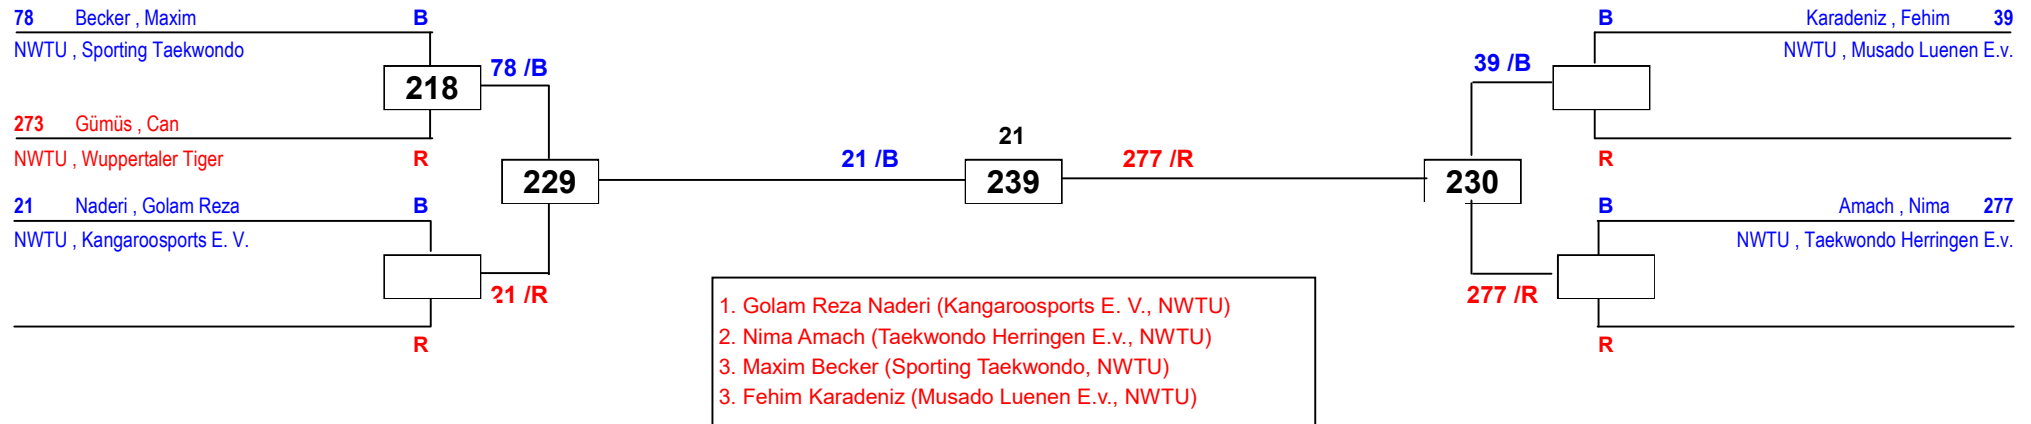

Schneider, Fabian 254
NWTU, VfI Berghausen Abt. Tkd

1. Fabian Schneider (VfI Berghausen Abt. Tkd, NWTU)
 2. Niklas Pierick (Team Muensterland, NWTU)

Lippe Pokal 2019

am 16.02.2019

J Am-48

Draw Sheet

Lippe Pokal 2019