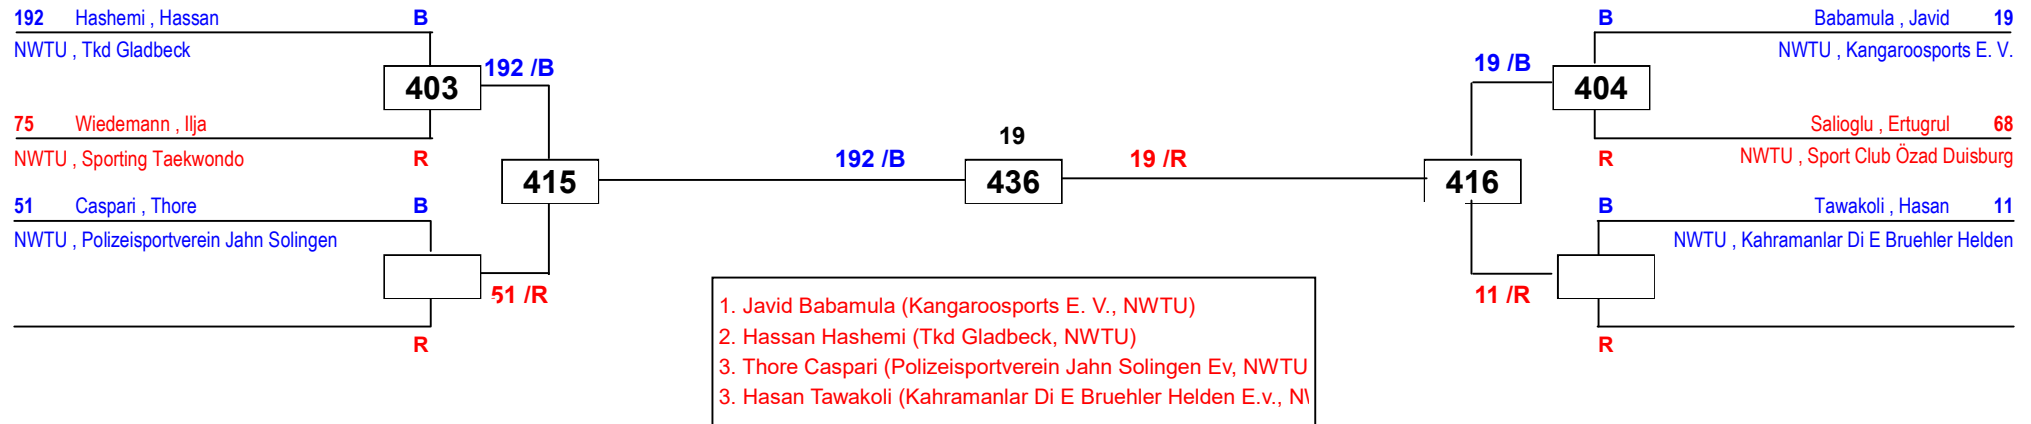

Lippe Pokal 2019

am 16.02.2019

J Am-59 LK II

Draw Sheet