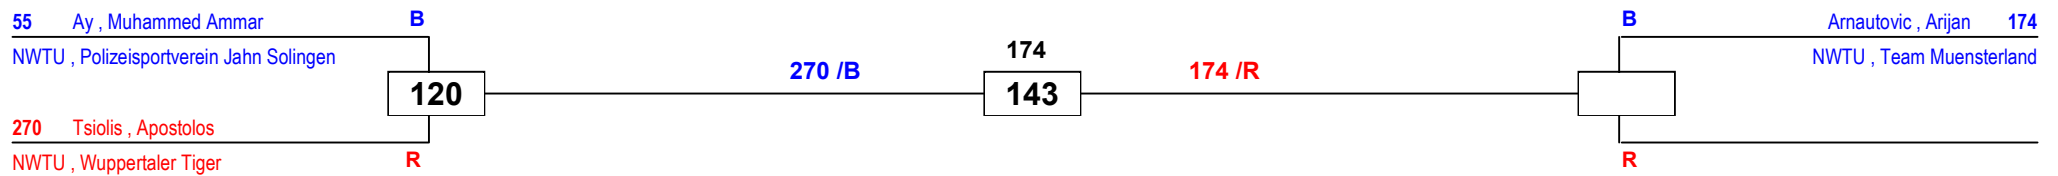

am 16.02.2019

J Bw-47

Draw Sheet

1. Aliha Bajrami (Kangaroosports E. V., NWTU)
2. Meryem Irem Gezer (Tub Bocholt, NWTU)
3. Ela Macit (Tub Bocholt, NWTU)

Lippe Pokal 2019

am 16.02.2019

J Cm-32

Draw Sheet