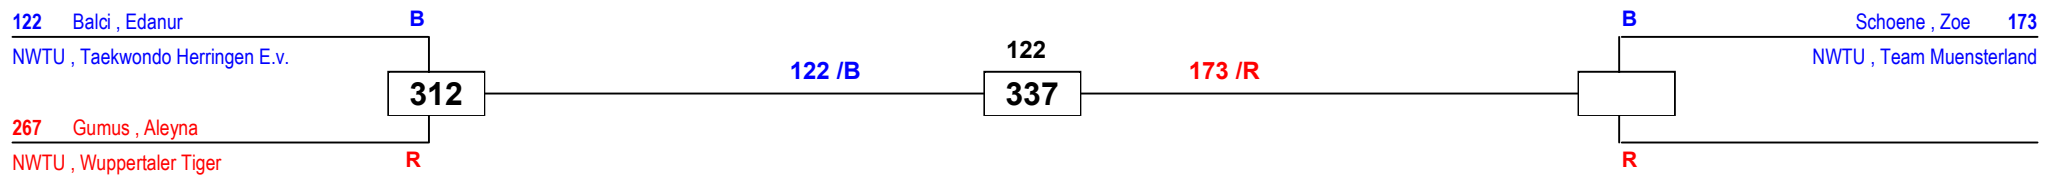

Lippe Pokal 2019

am 16.02.2019

J Bw-41

Draw Sheet

1. Edanur Balci (Taekwondo Herringen E.v., NWTU)
2. Zoe Schoene (Team Muensterland, NWTU)
3. Aleyna Gumus (Wuppertaler Tiger, NWTU)