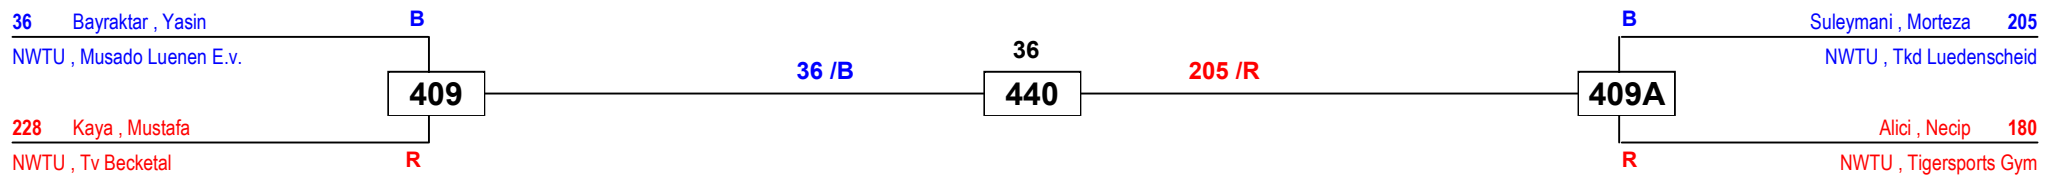

Lippe Pokal 2019

am 16.02.2019

H-68

Draw Sheet

1. Yasin Bayraktar (Musado Luenen E.v., NWTU)
2. Morteza Suleymani (Tkd Luedenscheid, NWTU)
3. Mustafa Kaya (Tv Becketal, NWTU)
3. Necip Alici (Tigersports Gym, NWTU)