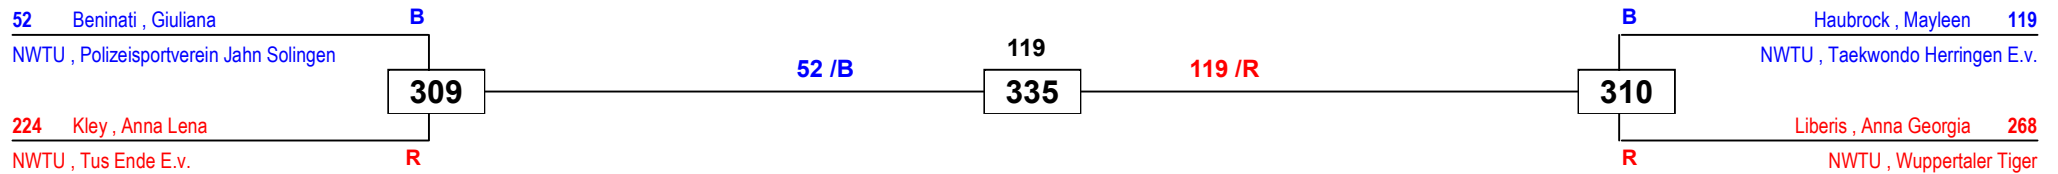

Lippe Pokal 2019

am 16.02.2019

J Bw-44 LK II

Draw Sheet

1. Mayleen Haubrock (Taekwondo Herringen E.v., NWTU)
2. Giuliana Beninati (Polizeisportverein Jahn Solingen Ev, NW
3. Anna Lena Kley (Tus Ende E.v., NWTU)
3. Anna Georgia Liberis (Wuppertaler Tiger, NWTU)