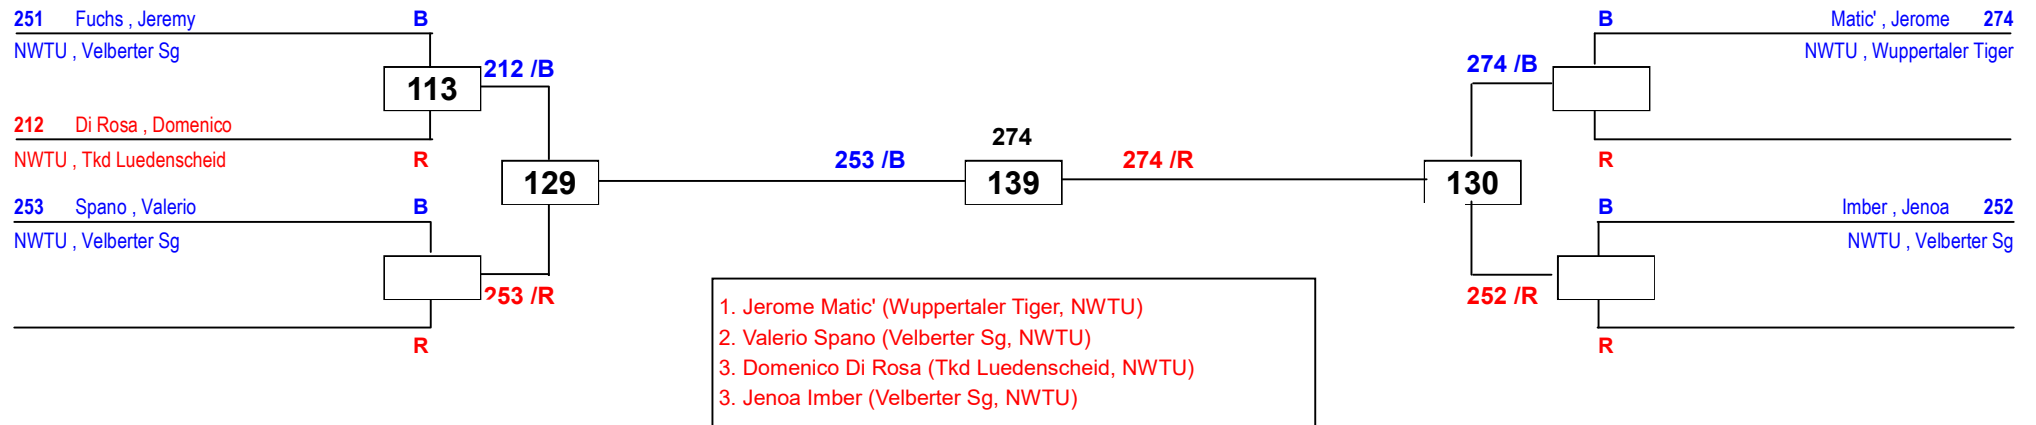

Lippe Pokal 2019

am 16.02.2019

J Dm-24 LK II

Draw Sheet