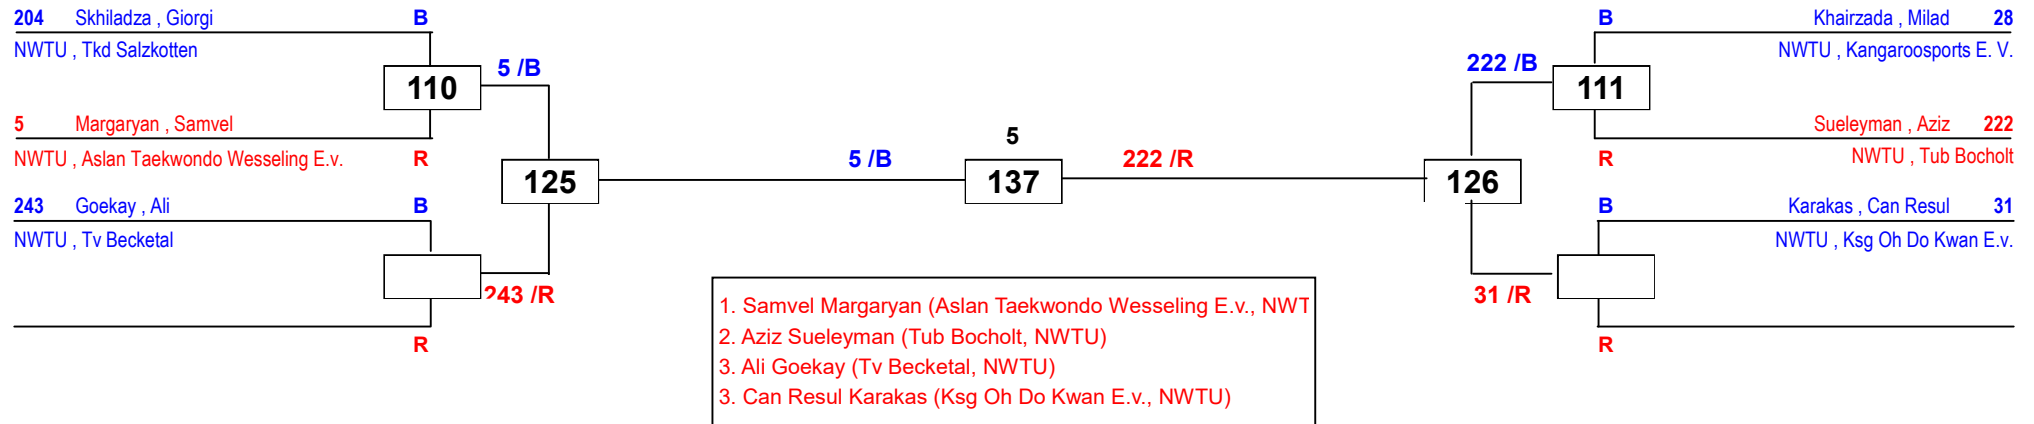

am 16.02.2019

J Dm-24 LK II

Draw Sheet

Lippe Pokal 2019

am 16.02.2019

J Dm-26 LK II

Draw Sheet

Lippe Pokal 2019