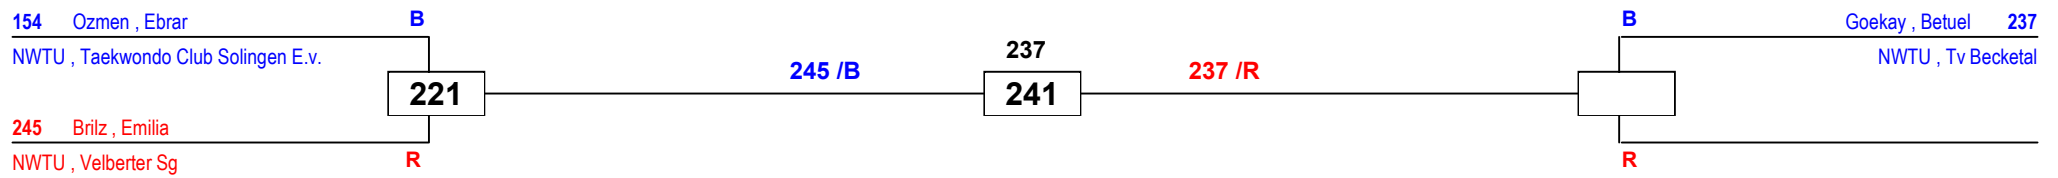

Lippe Pokal 2019

am 16.02.2019

J Cw-35 LK II

Draw Sheet

1. Betuel Goekay (Tv Becketal, NWTU)
2. Emilia Brilz (Velberter Sg, NWTU)
3. Ebrar Ozmen (Taekwondo Club Solingen E.v., NWTU)