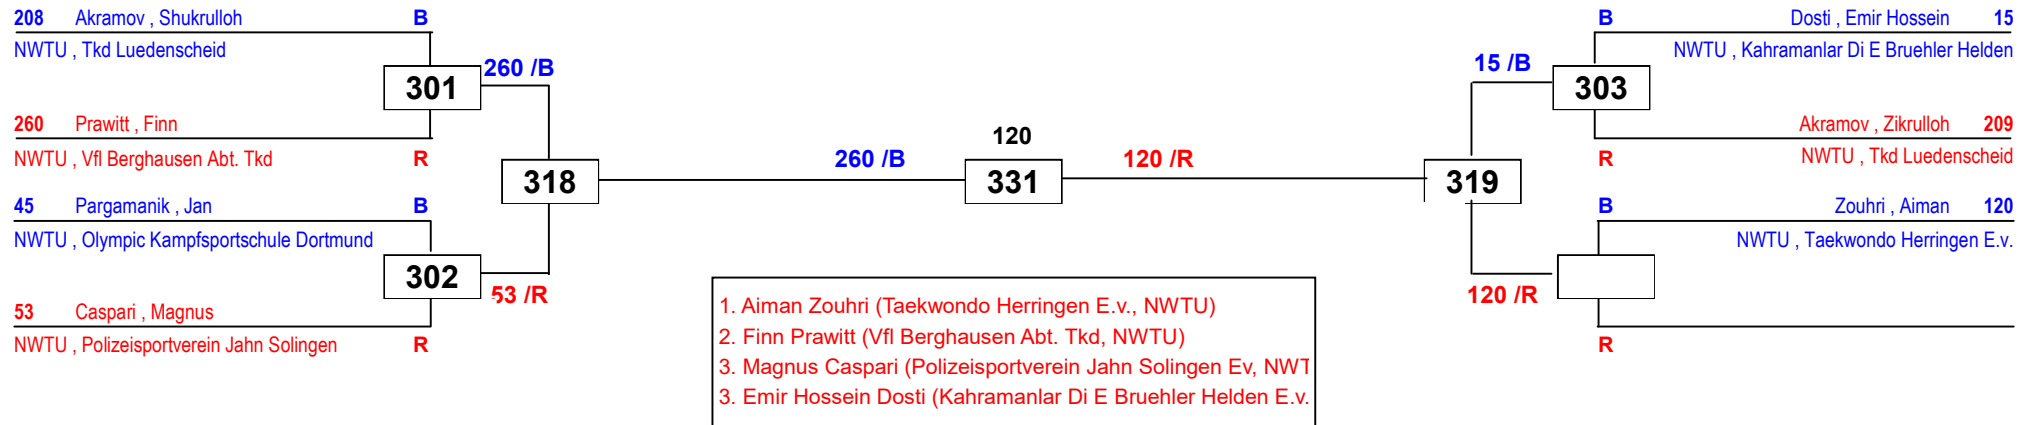

Lippe Pokal 2019

am 16.02.2019

J Bm-41 LK II

Draw Sheet