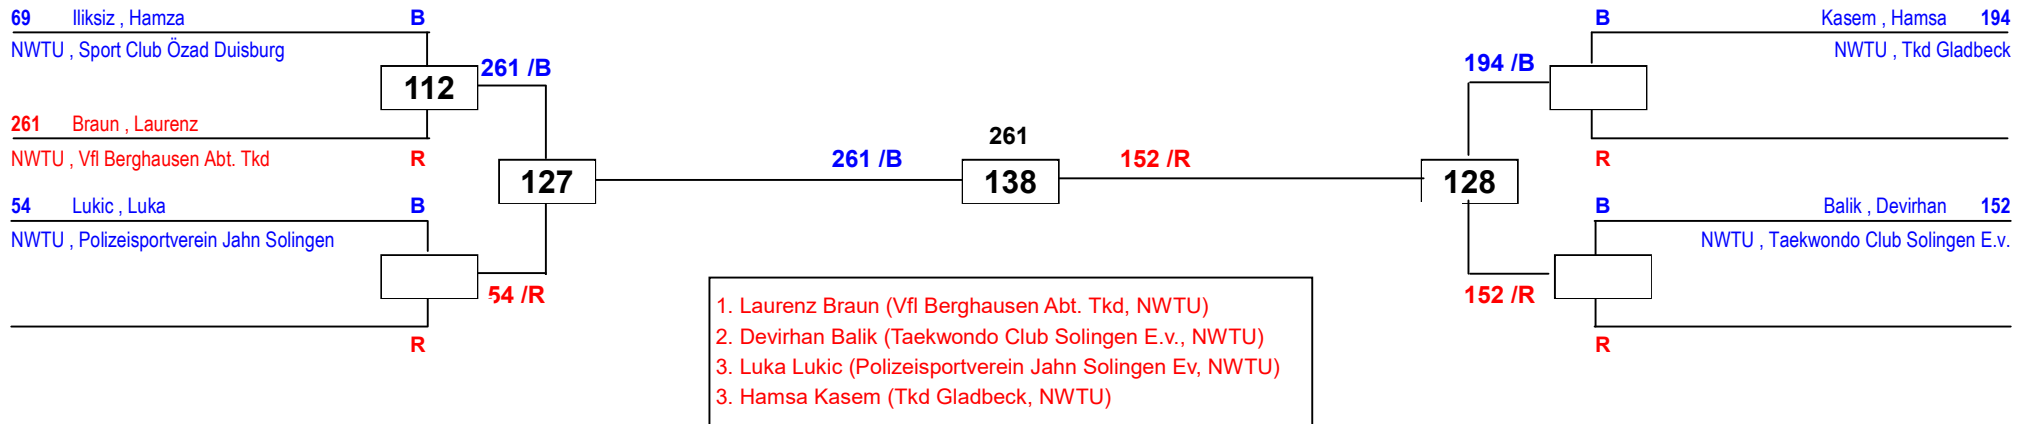

Lippe Pokal 2019

am 16.02.2019

J Bm-37

Draw Sheet