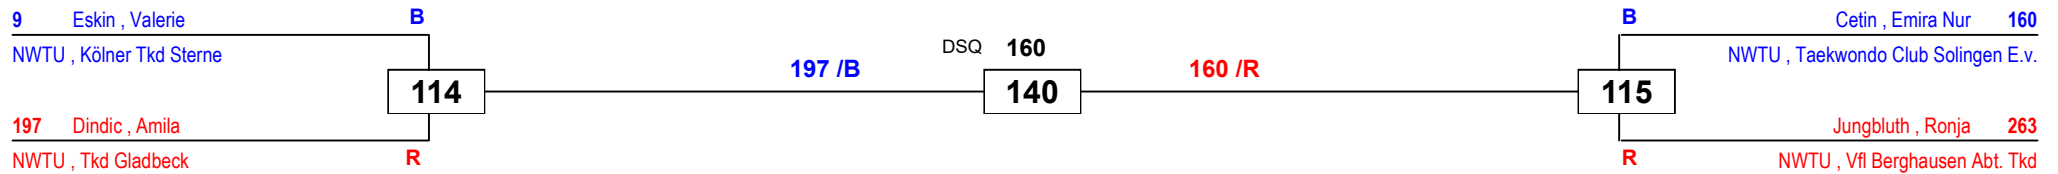

Lippe Pokal 2019

am 16.02.2019

J Cw-27

Draw Sheet

1. Emira Nur Cetin (Taekwondo Club Solingen E.v., NWTU)
2. Amila Dindic (Tkd Gladbeck, NWTU)
3. Ronja Jungbluth (VfI Berghausen Abt. Tkd, NWTU)