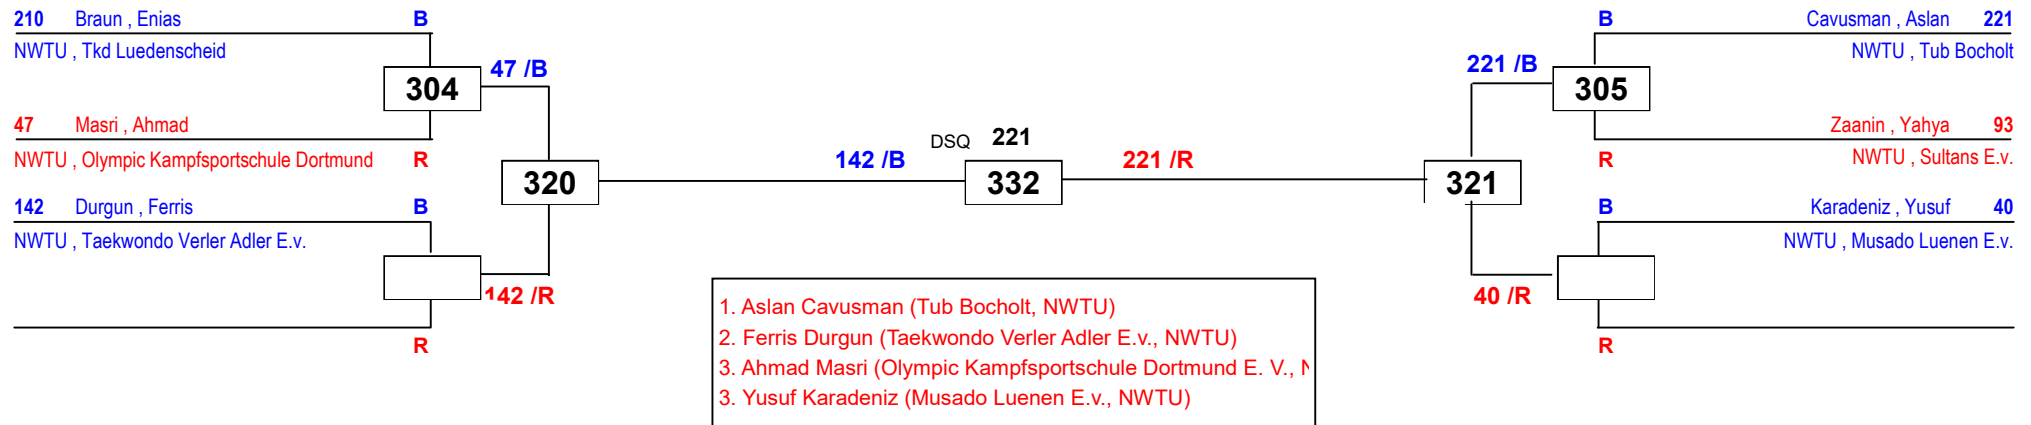

Lippe Pokal 2019

am 16.02.2019

J Cm-39

Draw Sheet