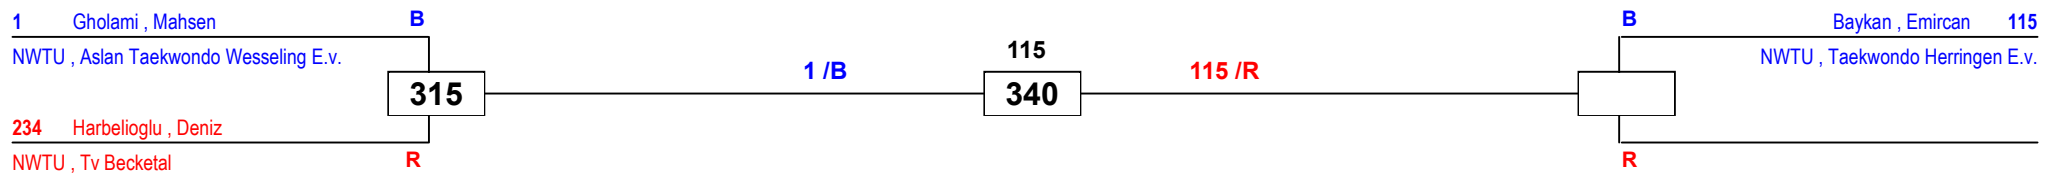

- 1. Emircan Baykan (Taekwondo Herringen E.v., NWTU)
- 2. Mahsen Gholami (Aslan Taekwondo Wesseling E.v., NWTU)
- 3. Deniz Harbelioglu (Tv Becketal, NWTU)

Lippe Pokal 2019

am 16.02.2019

J Bm-57 LK II

Draw Sheet