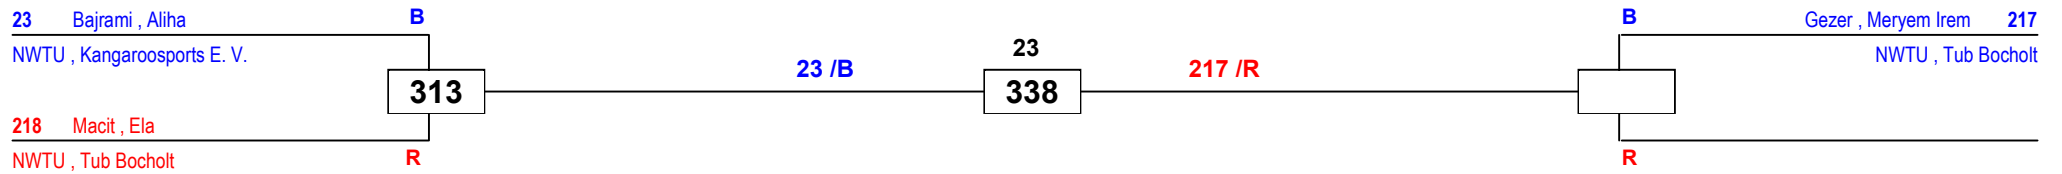

Lippe Pokal 2019

am 16.02.2019

J Bw-47

Draw Sheet

1. Aliha Bajrami (Kangaroosports E. V., NWTU)
2. Meryem Irem Gezer (Tub Bocholt, NWTU)
3. Ela Macit (Tub Bocholt, NWTU)