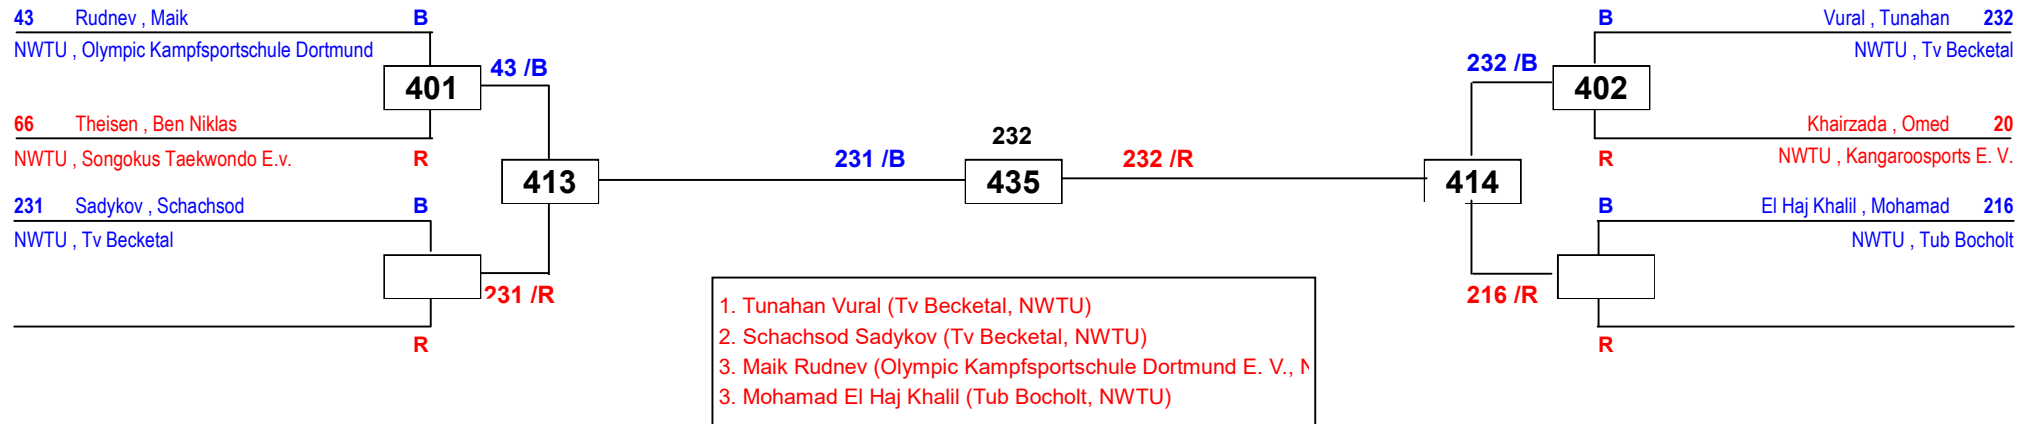

am 16.02.2019

J Bm-45

Draw Sheet

- 1. Atakan Erbay (Tkd Gladbeck, NWTU)
- 2. Liam Lott (Taekwondo Club Neuss E.v., NWTU)
- 3. Phil Spiegelhoff (Tub Bocholt, NWTU)

Lippe Pokal 2019

am 16.02.2019

J Bm-53

Draw Sheet