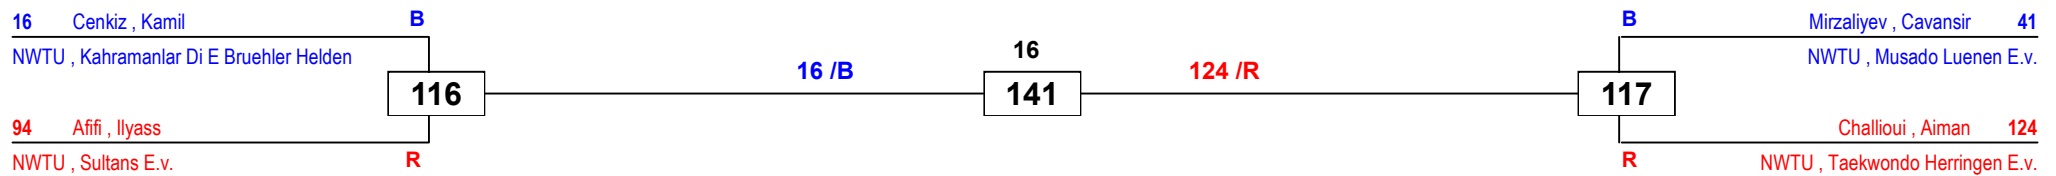

Lippe Pokal 2019

am 16.02.2019

J Bm-37 LK II

Draw Sheet

1. Kamil Cenkiz (Kahramanlar Di E Bruehler Helden E.v., NW1)
2. Aiman Challioui (Taekwondo Herringen E.v., NWTU)
3. Ilyass Afifi (Sultans E.v., NWTU)
3. Cavansir Mirzaliyev (Musado Luenen E.v., NWTU)