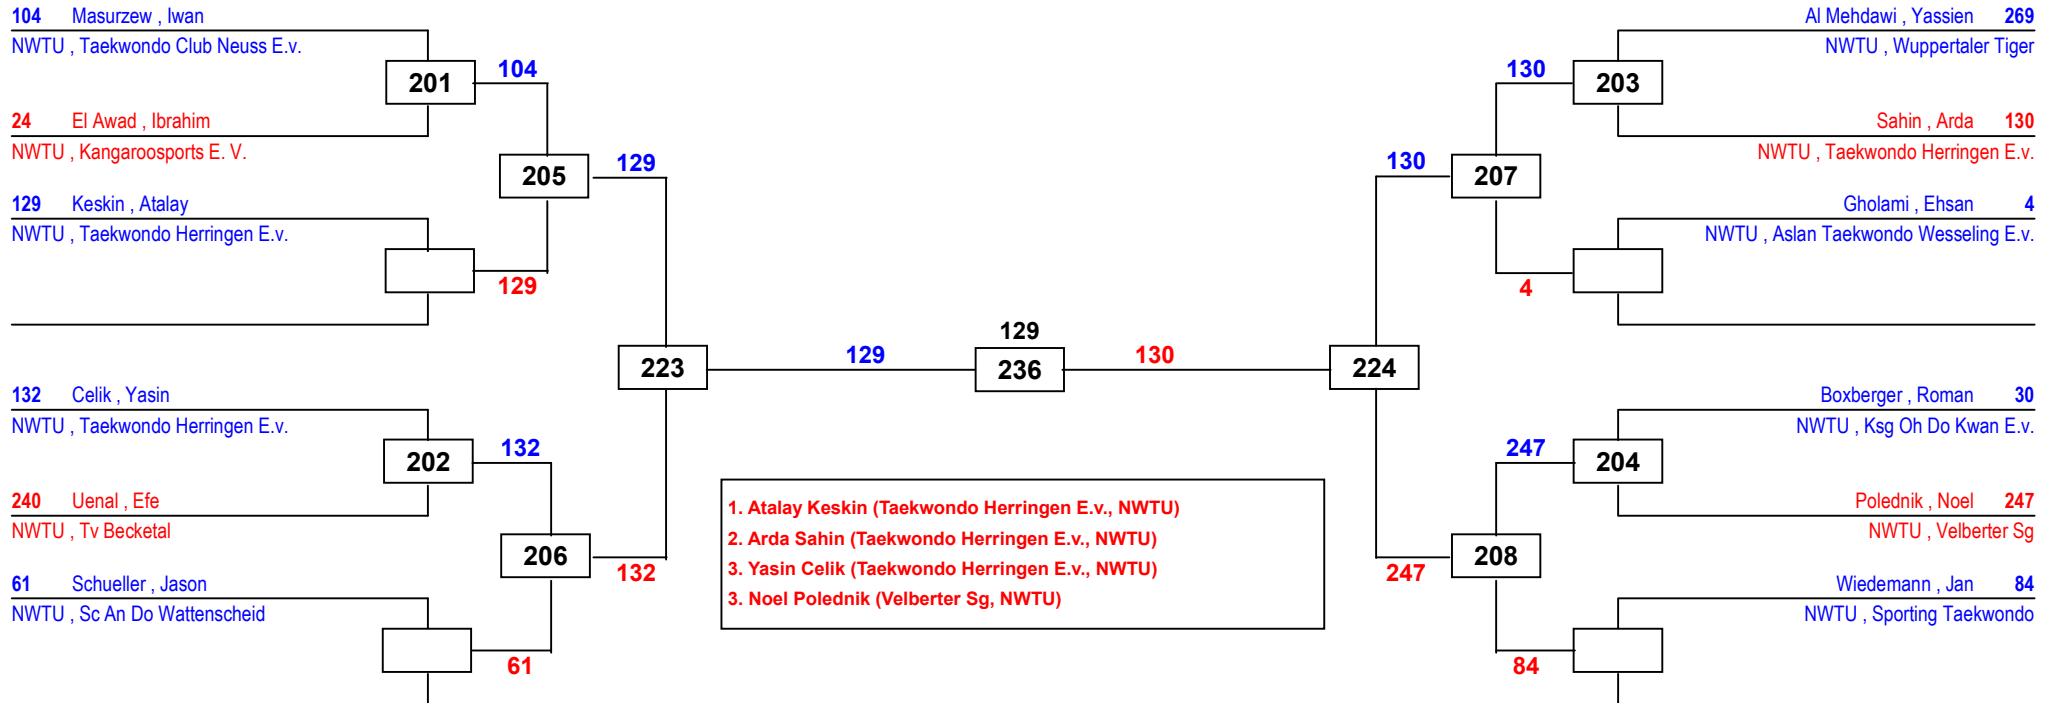

Lippe Pokal 2019

am 16.02.2019

J Cm-32 LK II

Draw Sheet