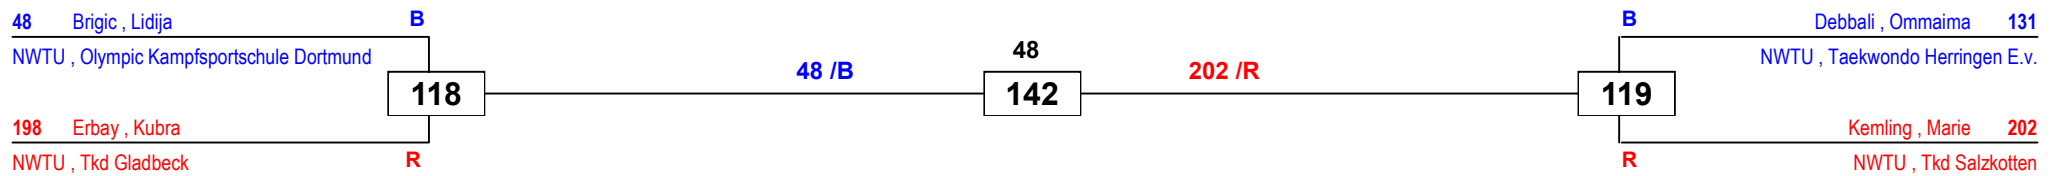

Lippe Pokal 2019

am 16.02.2019

J Cw-32 LK II

Draw Sheet

1. Lidija Brigic (Olympic Kampfsportschule Dortmund E. V., NV)
2. Marie Kemling (Tkd Salzkotten, NWTU)
3. Kubra Erbay (Tkd Gladbeck, NWTU)
3. Ommaima Debbali (Taekwondo Herringen E.v., NWTU)