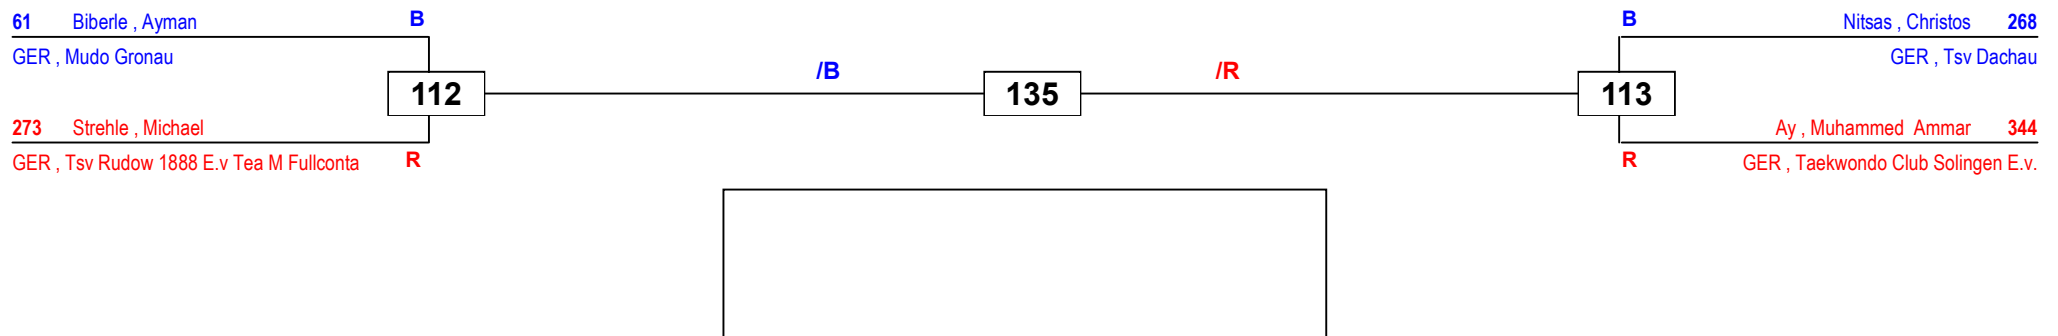

DTU Final 6 2019 (Int. Masters NRW)

am 05.10.2019

J Cm-32

Draw Sheet