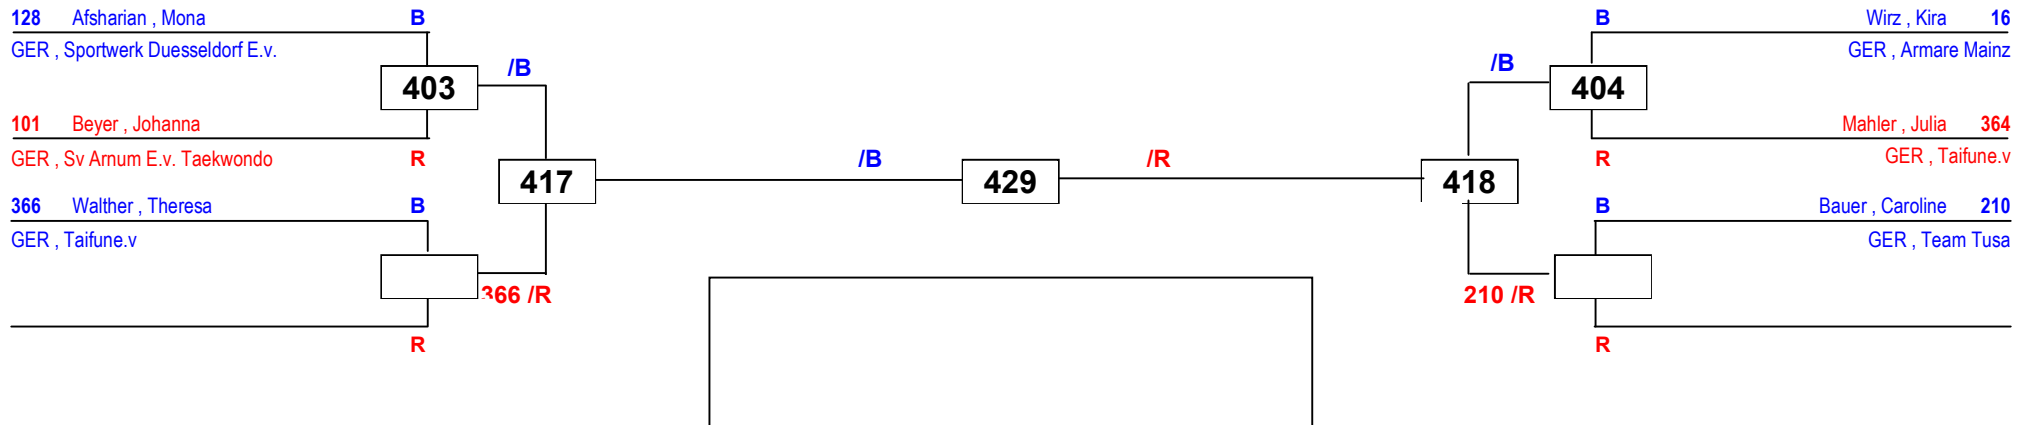

DTU Final 6 2019 (Int. Masters NRW)

am 05.10.2019

D-57

Draw Sheet