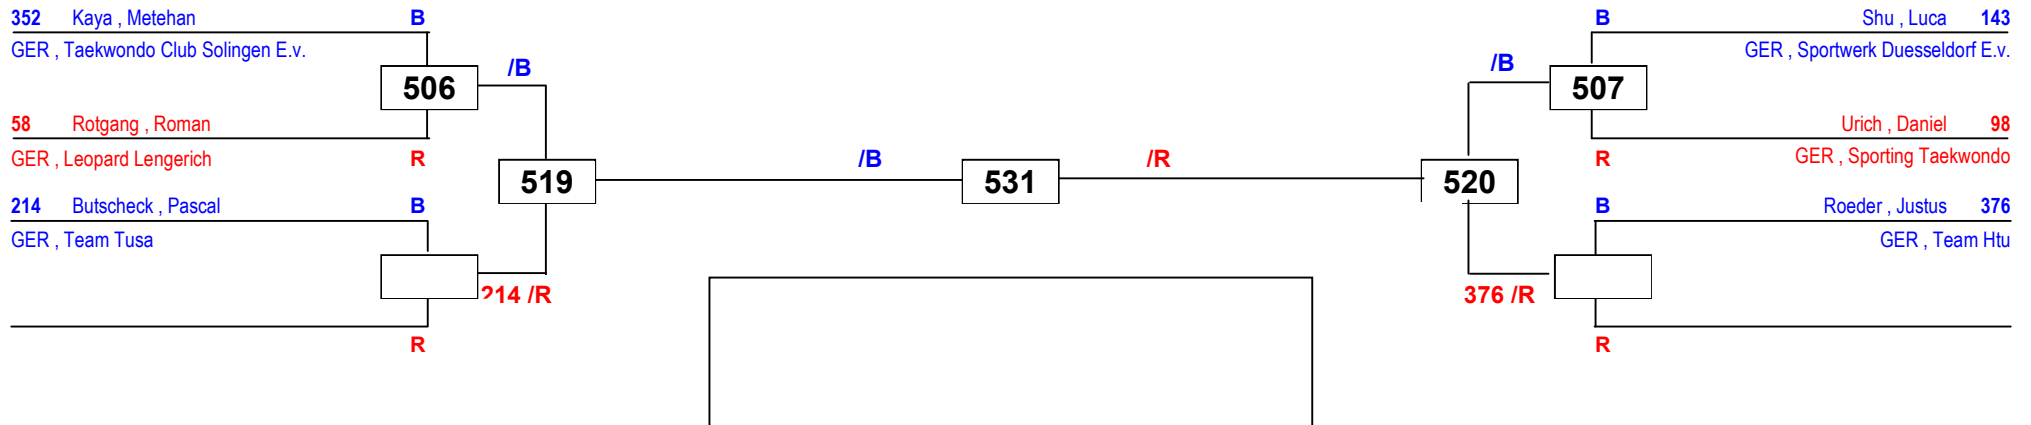

DTU Final 6 2019 (Int. Masters NRW)

am 05.10.2019

J Am-59

Draw Sheet