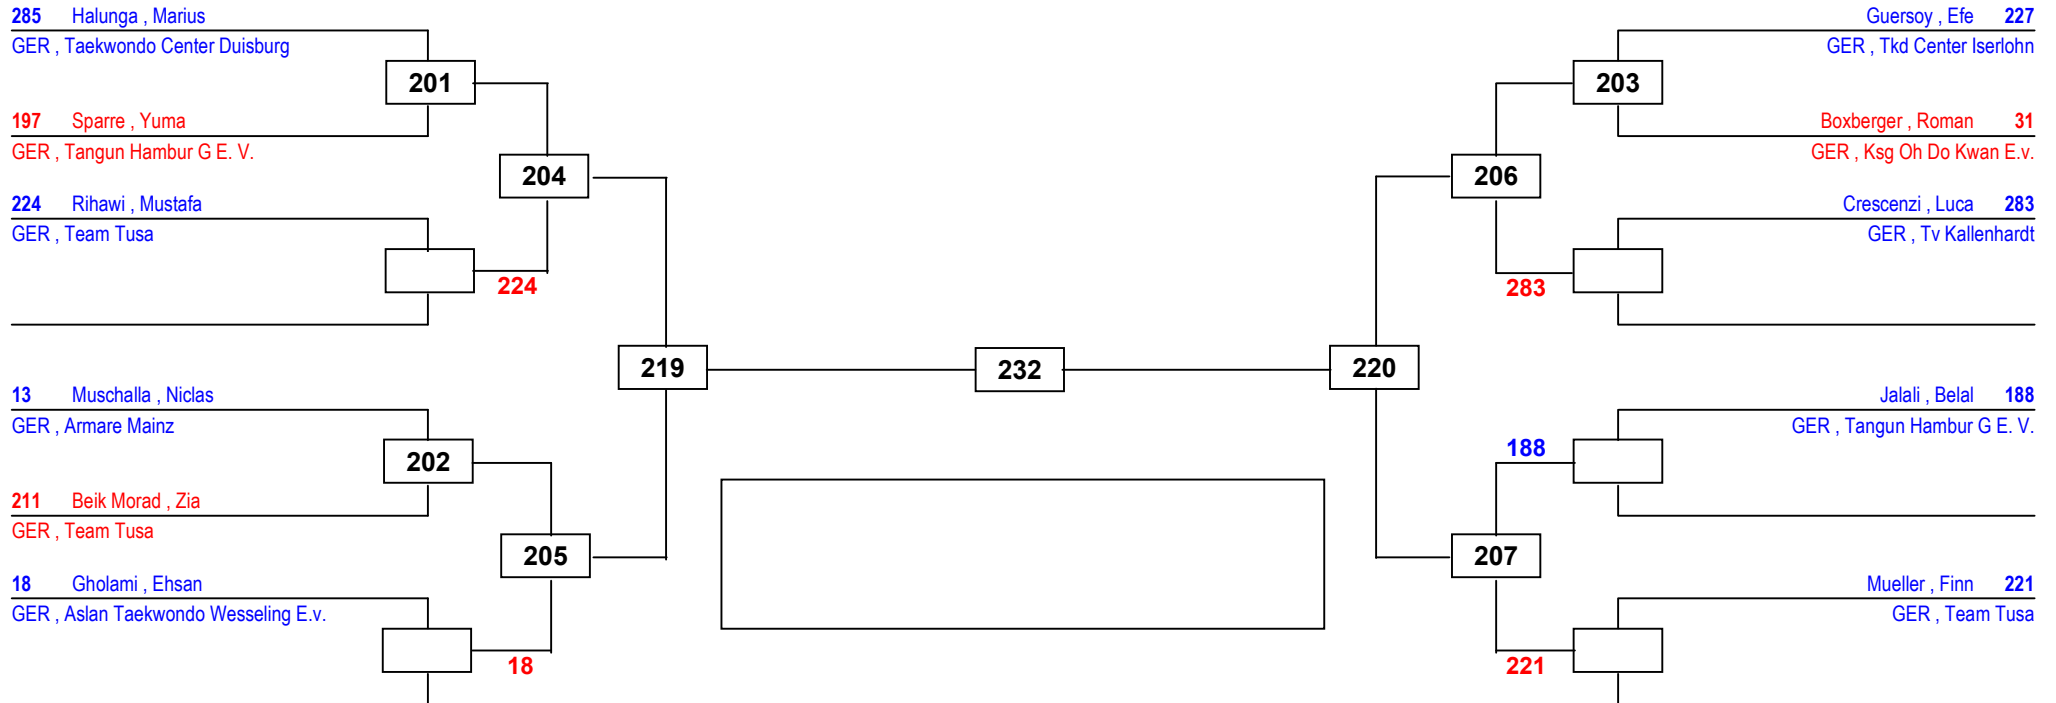

DTU Final 6 2019 (Int. Masters NRW)

am 05.10.2019

J Cm-32 LK II

Draw Sheet