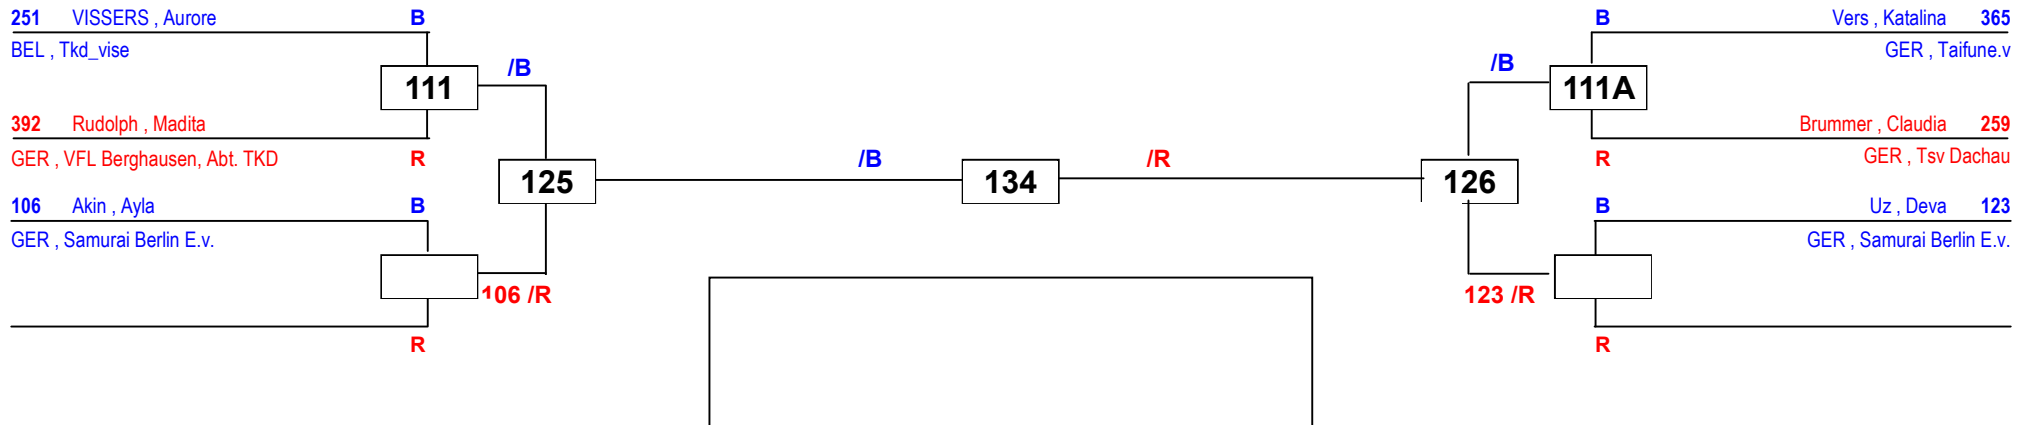

DTU Final 6 2019 (Int. Masters NRW)

am 05.10.2019

J Cw-32 LK II

Draw Sheet