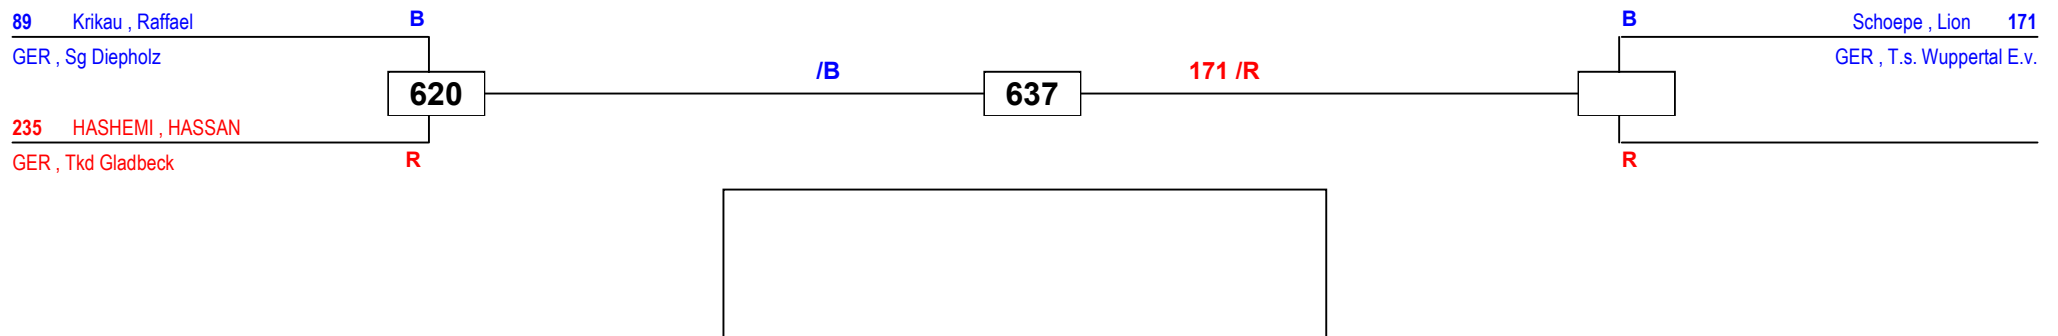

DTU Final 6 2019 (Int. Masters NRW)

am 05.10.2019

J Am-63 LK II

Draw Sheet