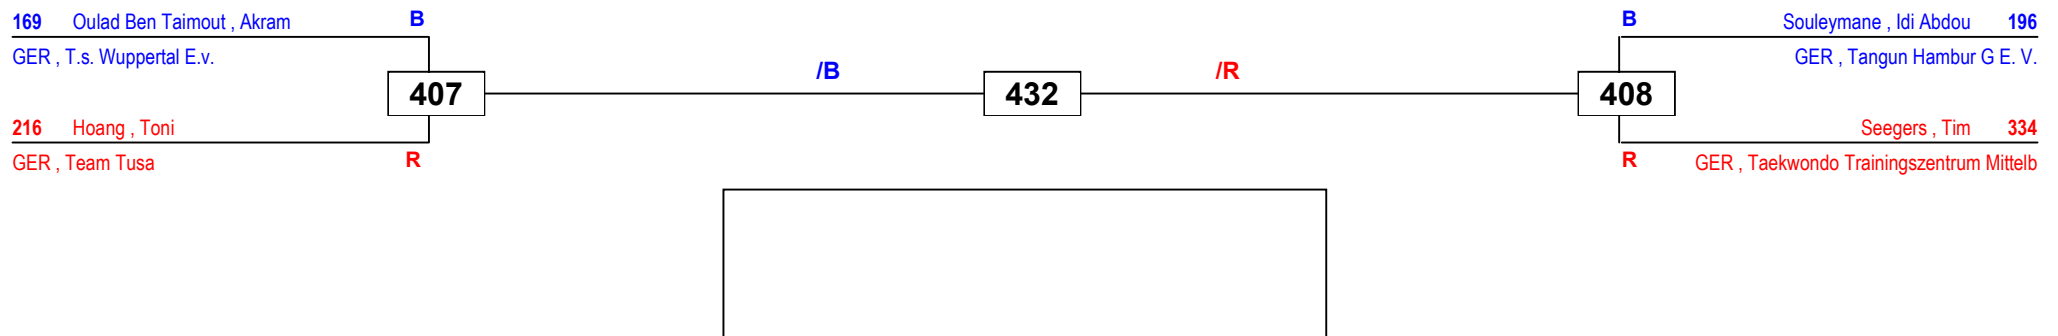

DTU Final 6 2019 (Int. Masters NRW)

am 05.10.2019

H-54

Draw Sheet