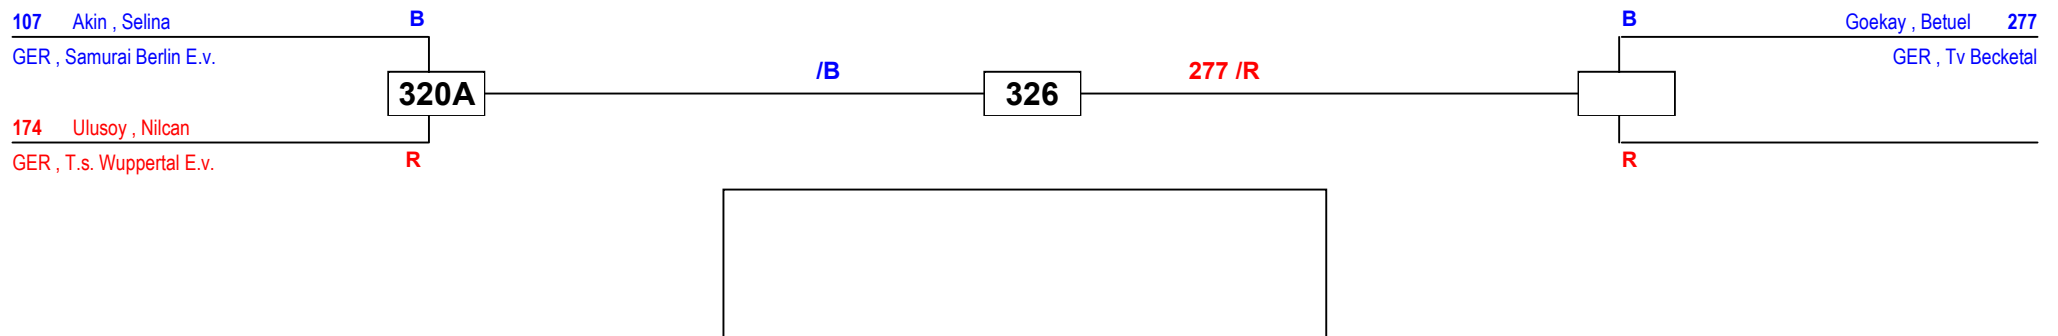

DTU Final 6 2019 (Int. Masters NRW)

am 05.10.2019

J Cw-39 LK II

Draw Sheet