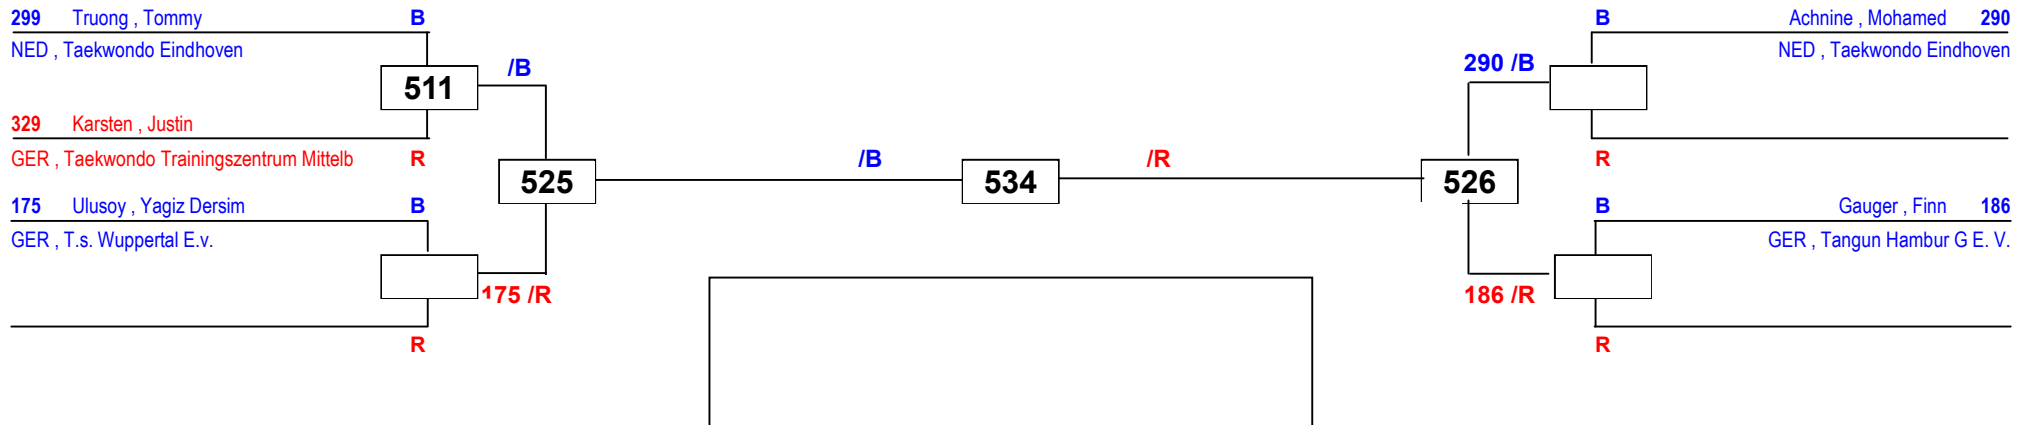

DTU Final 6 2019 (Int. Masters NRW)

am 05.10.2019

J Am-55

Draw Sheet