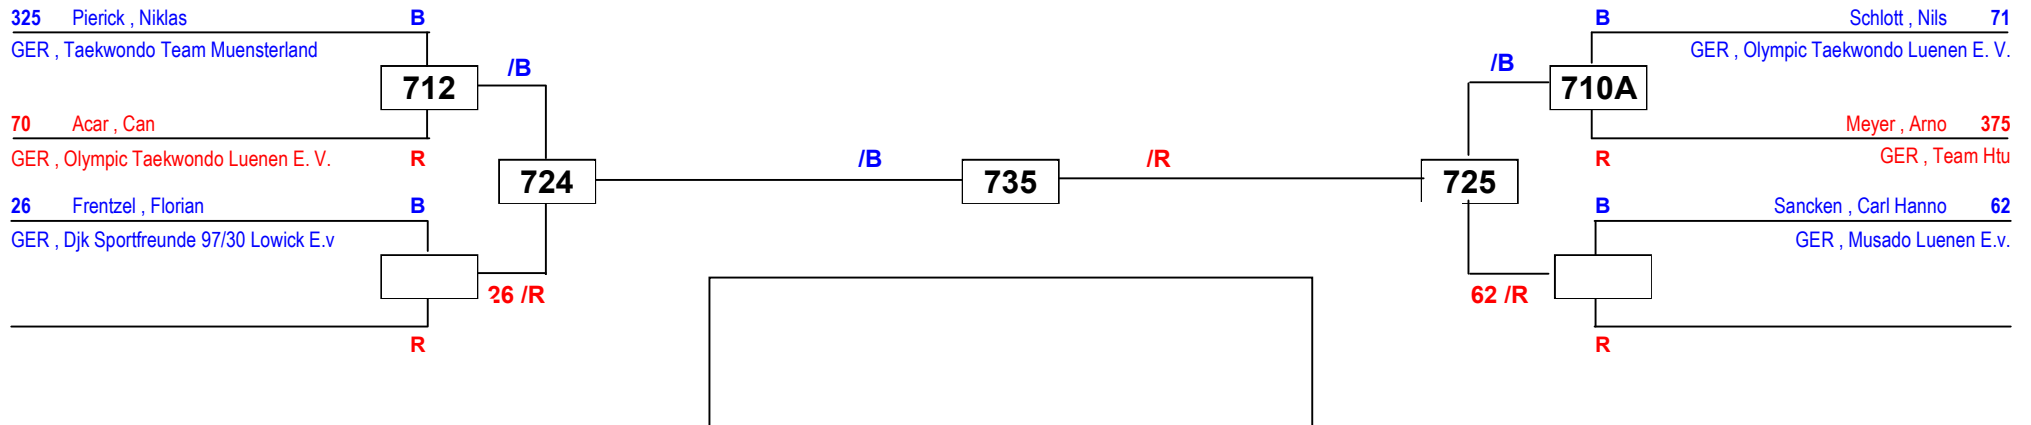

DTU Final 6 2019 (Int. Masters NRW)

am 05.10.2019

H-87

Draw Sheet