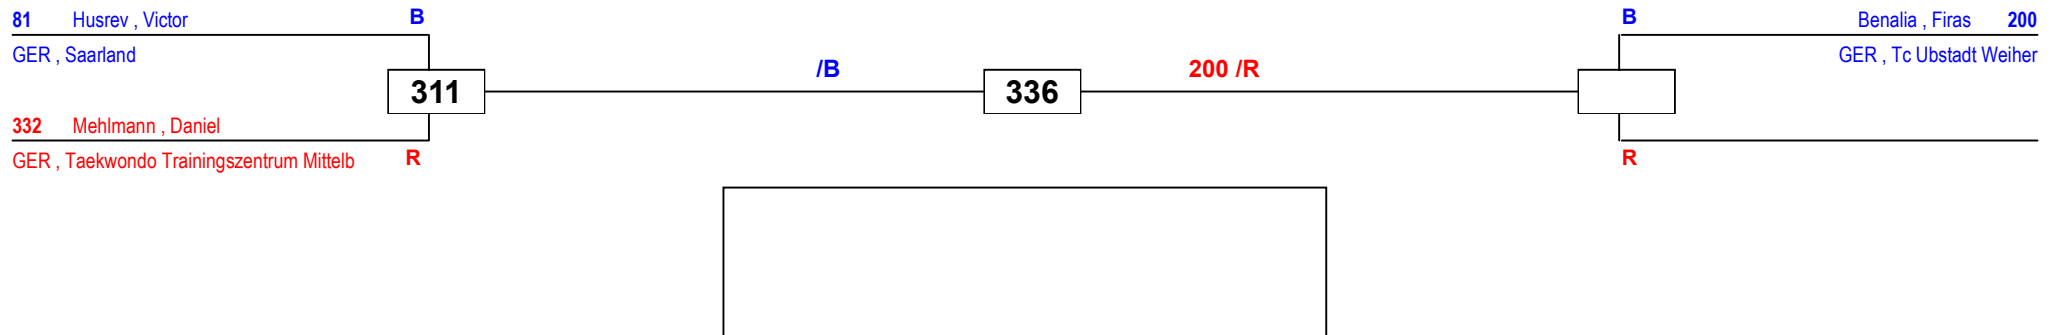

DTU Final 6 2019 (Int. Masters NRW)

am 05.10.2019

J Bm-41

Draw Sheet