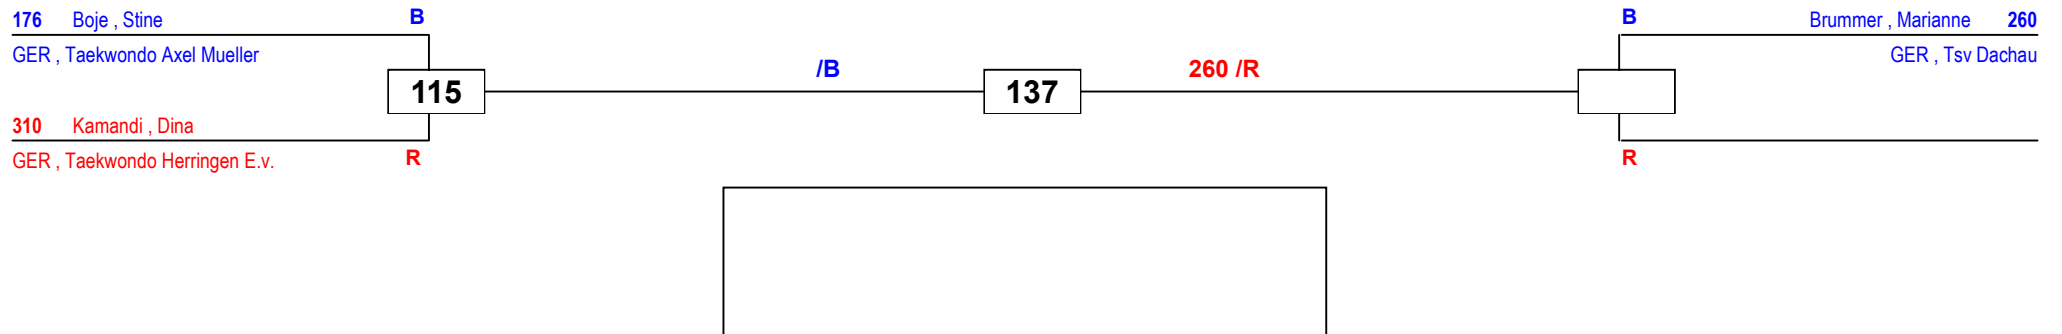

DTU Final 6 2019 (Int. Masters NRW)

am 05.10.2019

J Cw-35

Draw Sheet