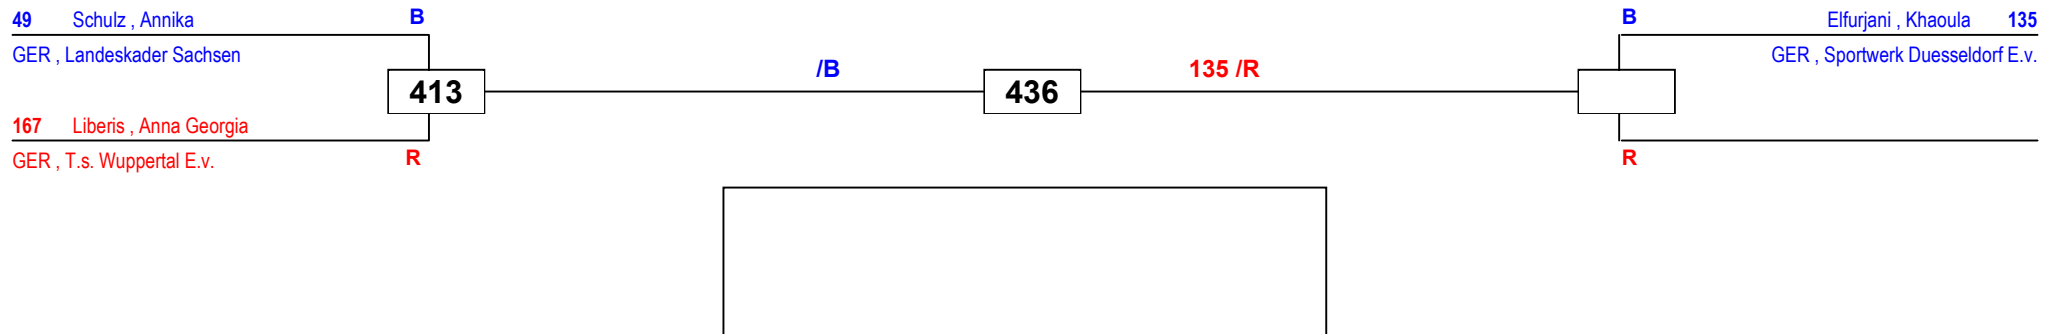

DTU Final 6 2019 (Int. Masters NRW)

am 05.10.2019

J Bw-47 LK II

Draw Sheet