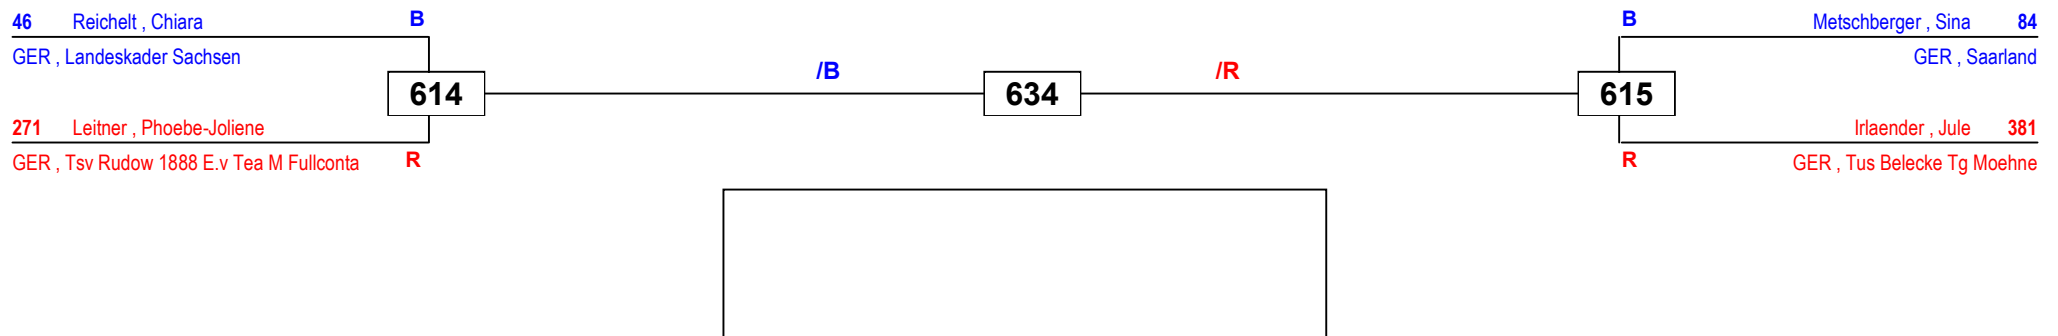

DTU Final 6 2019 (Int. Masters NRW)

am 05.10.2019

J Aw-59

Draw Sheet