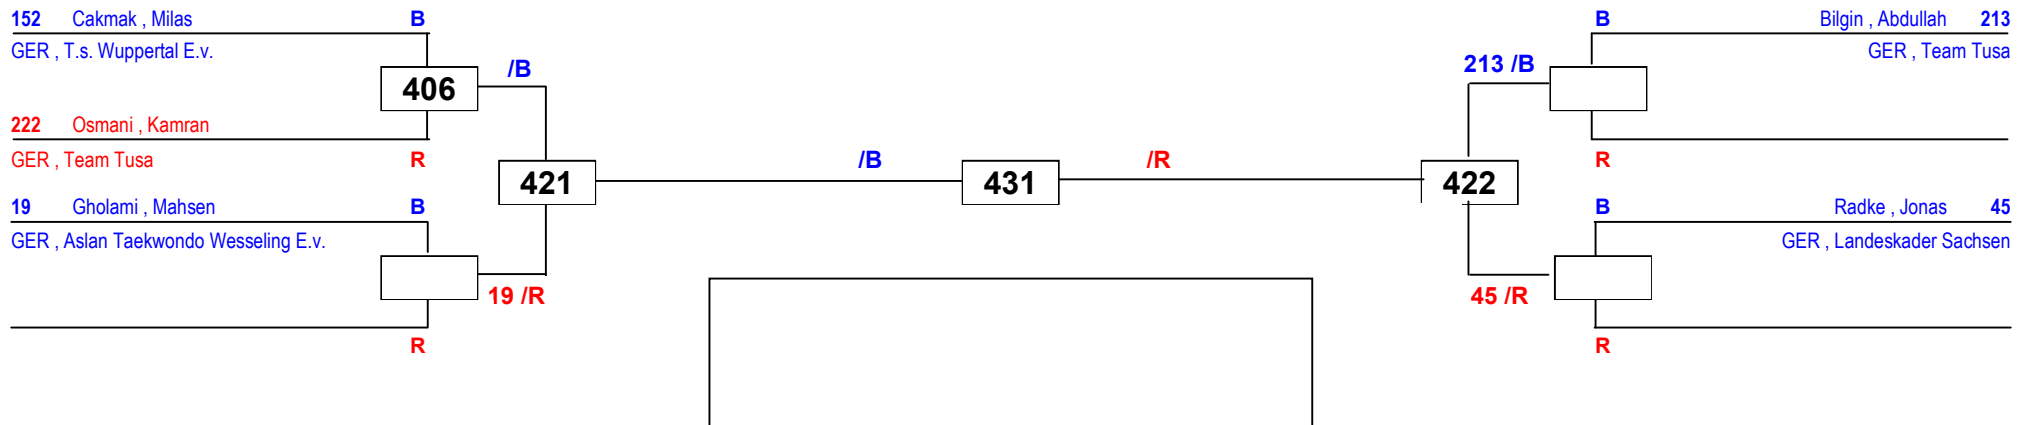

DTU Final 6 2019 (Int. Masters NRW)

am 05.10.2019

J Bm-49 LK II

Draw Sheet