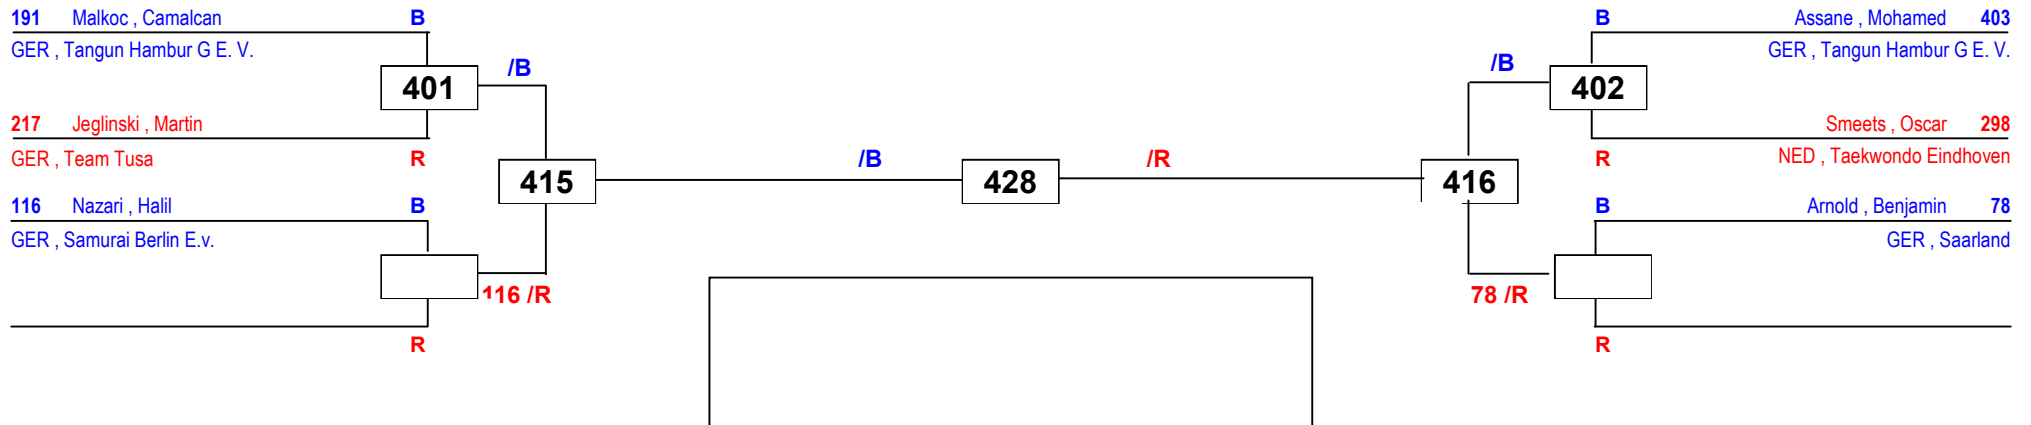

DTU Final 6 2019 (Int. Masters NRW)

am 05.10.2019

H-58

Draw Sheet