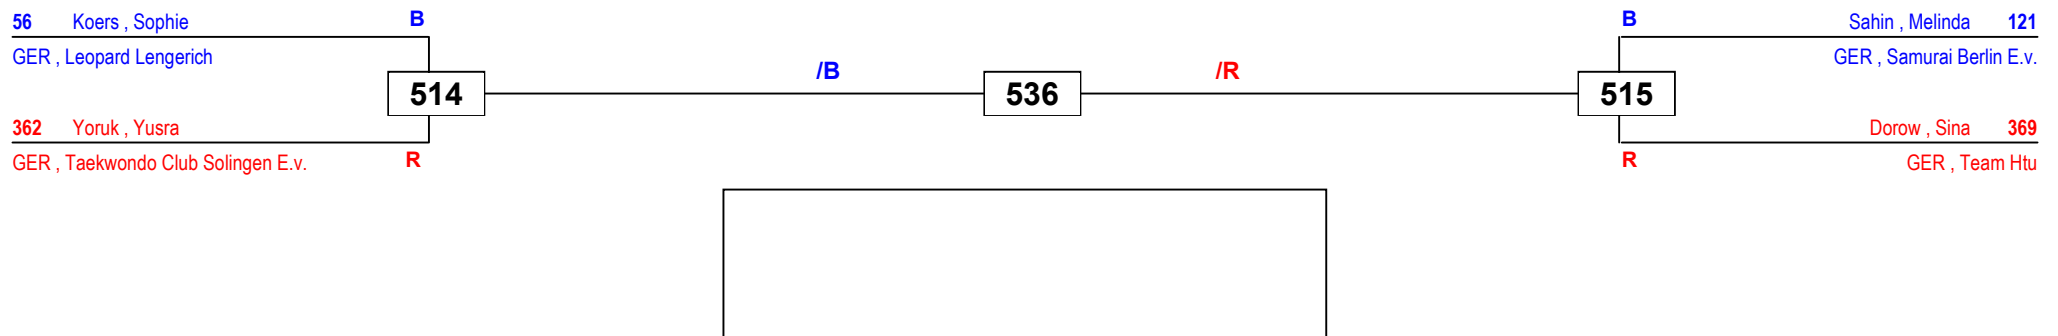

DTU Final 6 2019 (Int. Masters NRW)

am 05.10.2019

J Aw-52

Draw Sheet