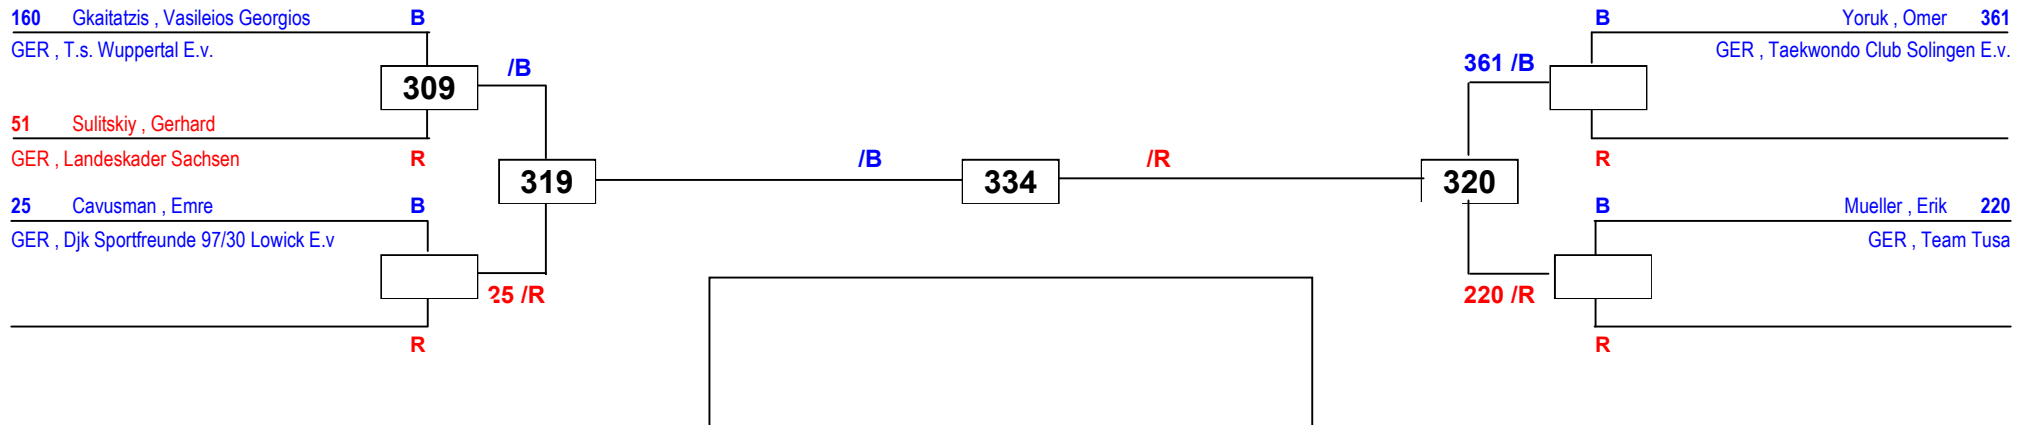

DTU Final 6 2019 (Int. Masters NRW)

am 05.10.2019

J Bm-45

Draw Sheet