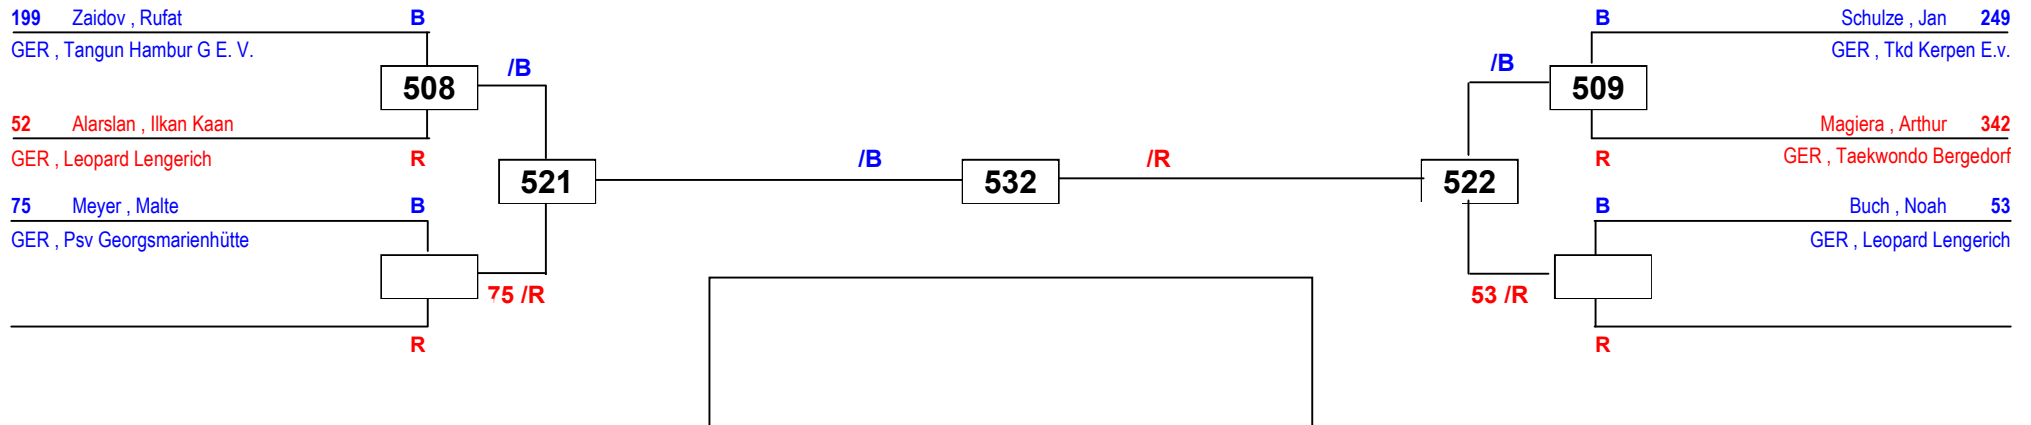

DTU Final 6 2019 (Int. Masters NRW)

am 05.10.2019

J Am-63

Draw Sheet