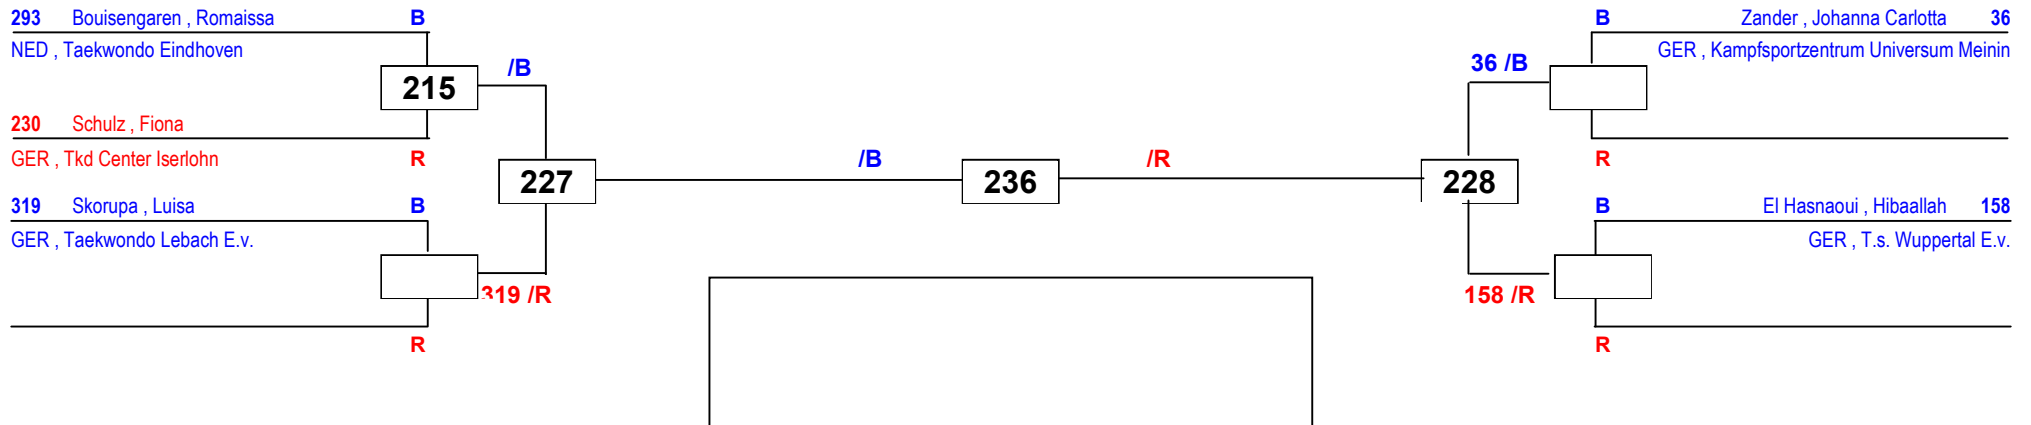

DTU Final 6 2019 (Int. Masters NRW)

am 05.10.2019

J Cw-27 LK II

Draw Sheet