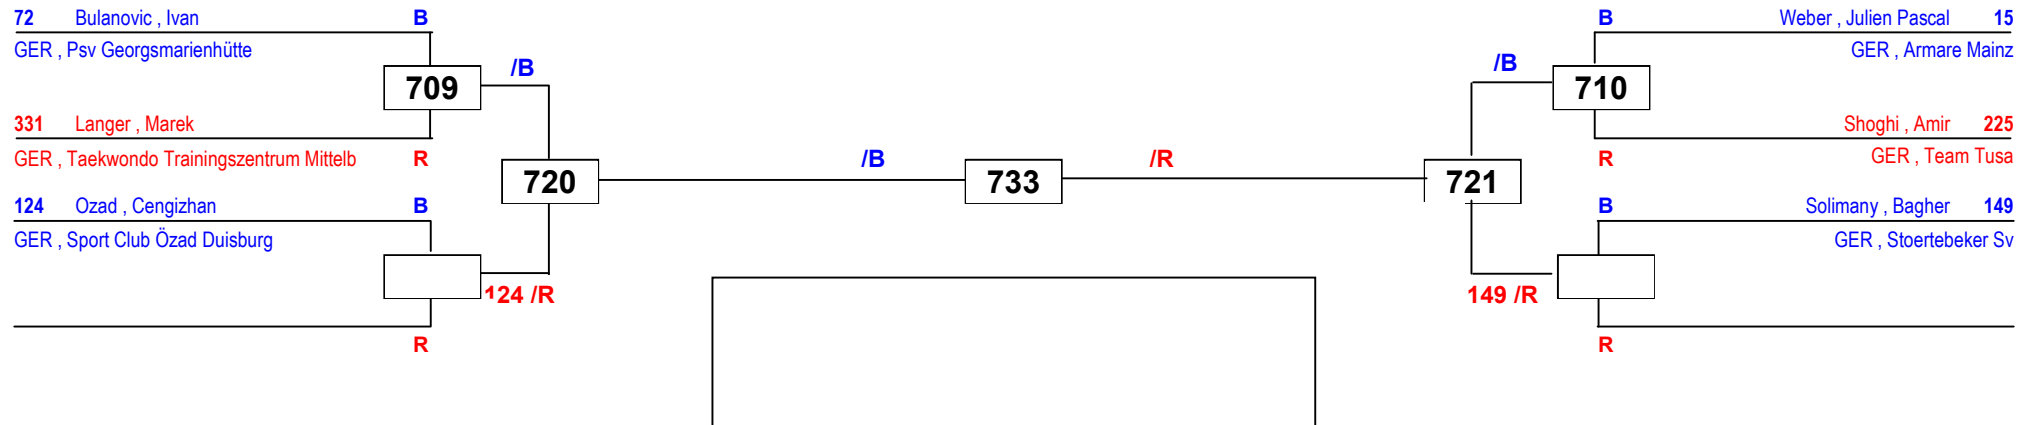

DTU Final 6 2019 (Int. Masters NRW)

am 05.10.2019

H+87

Draw Sheet