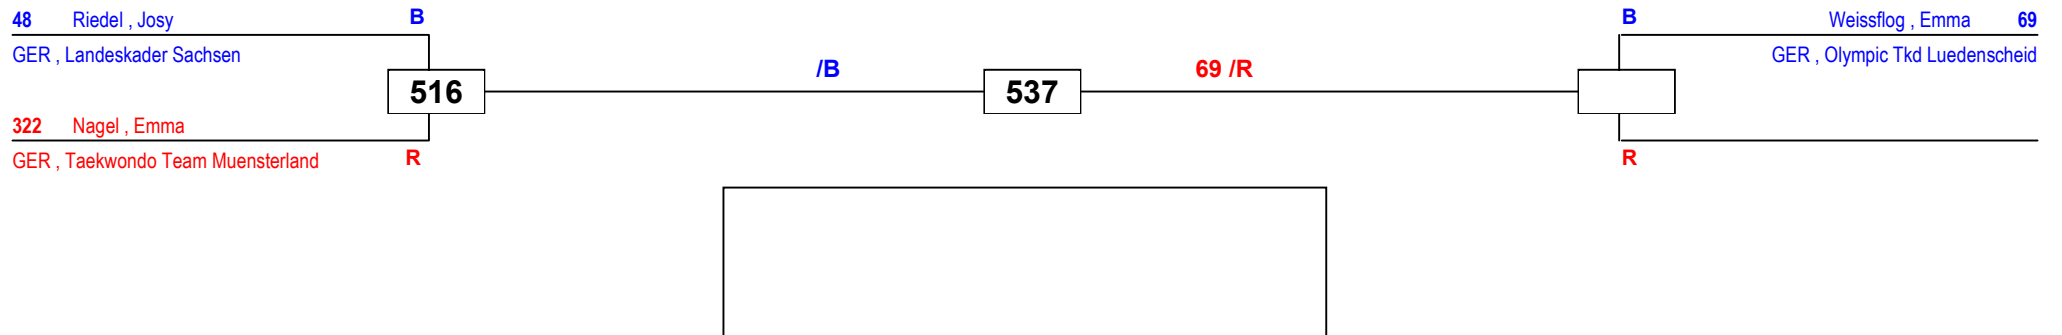

DTU Final 6 2019 (Int. Masters NRW)

am 05.10.2019

J Aw-68

Draw Sheet