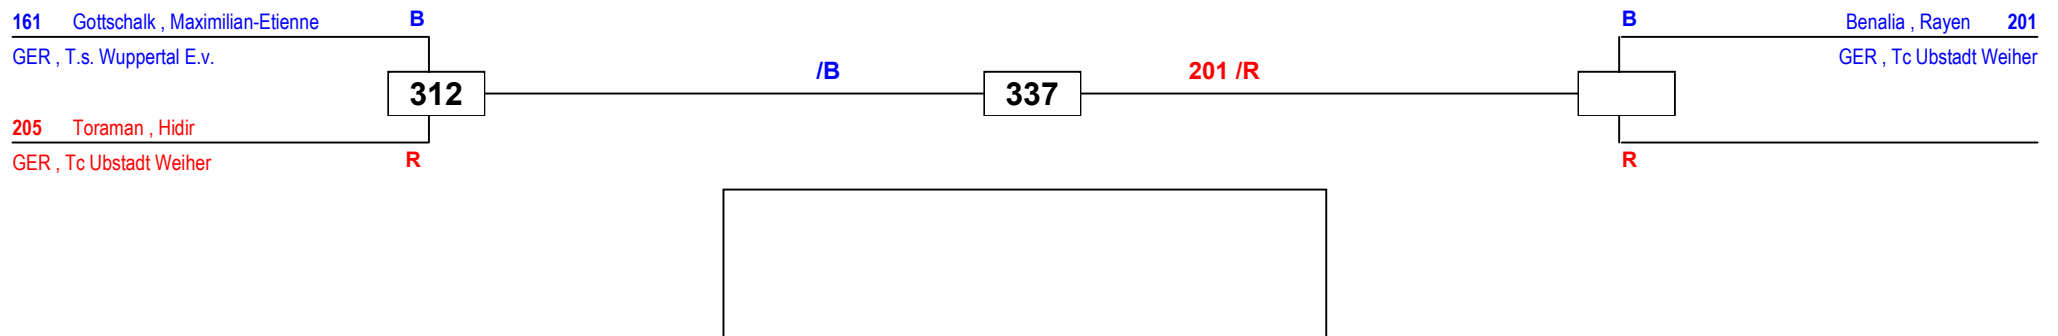

DTU Final 6 2019 (Int. Masters NRW)

am 05.10.2019

J Dm-22 LK II

Draw Sheet