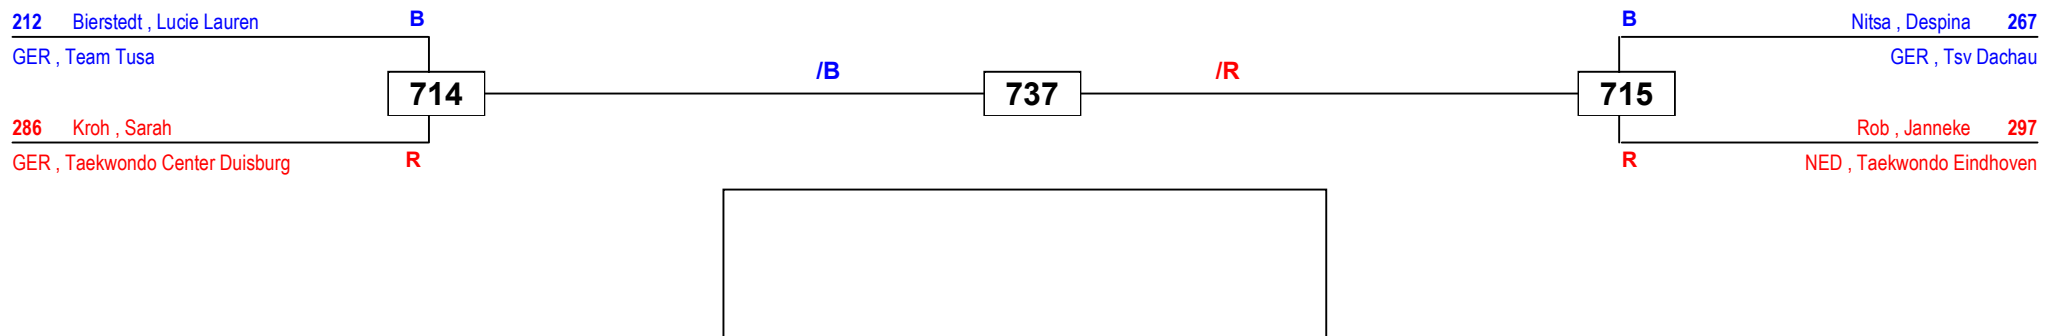

DTU Final 6 2019 (Int. Masters NRW)

am 05.10.2019

D-73

Draw Sheet